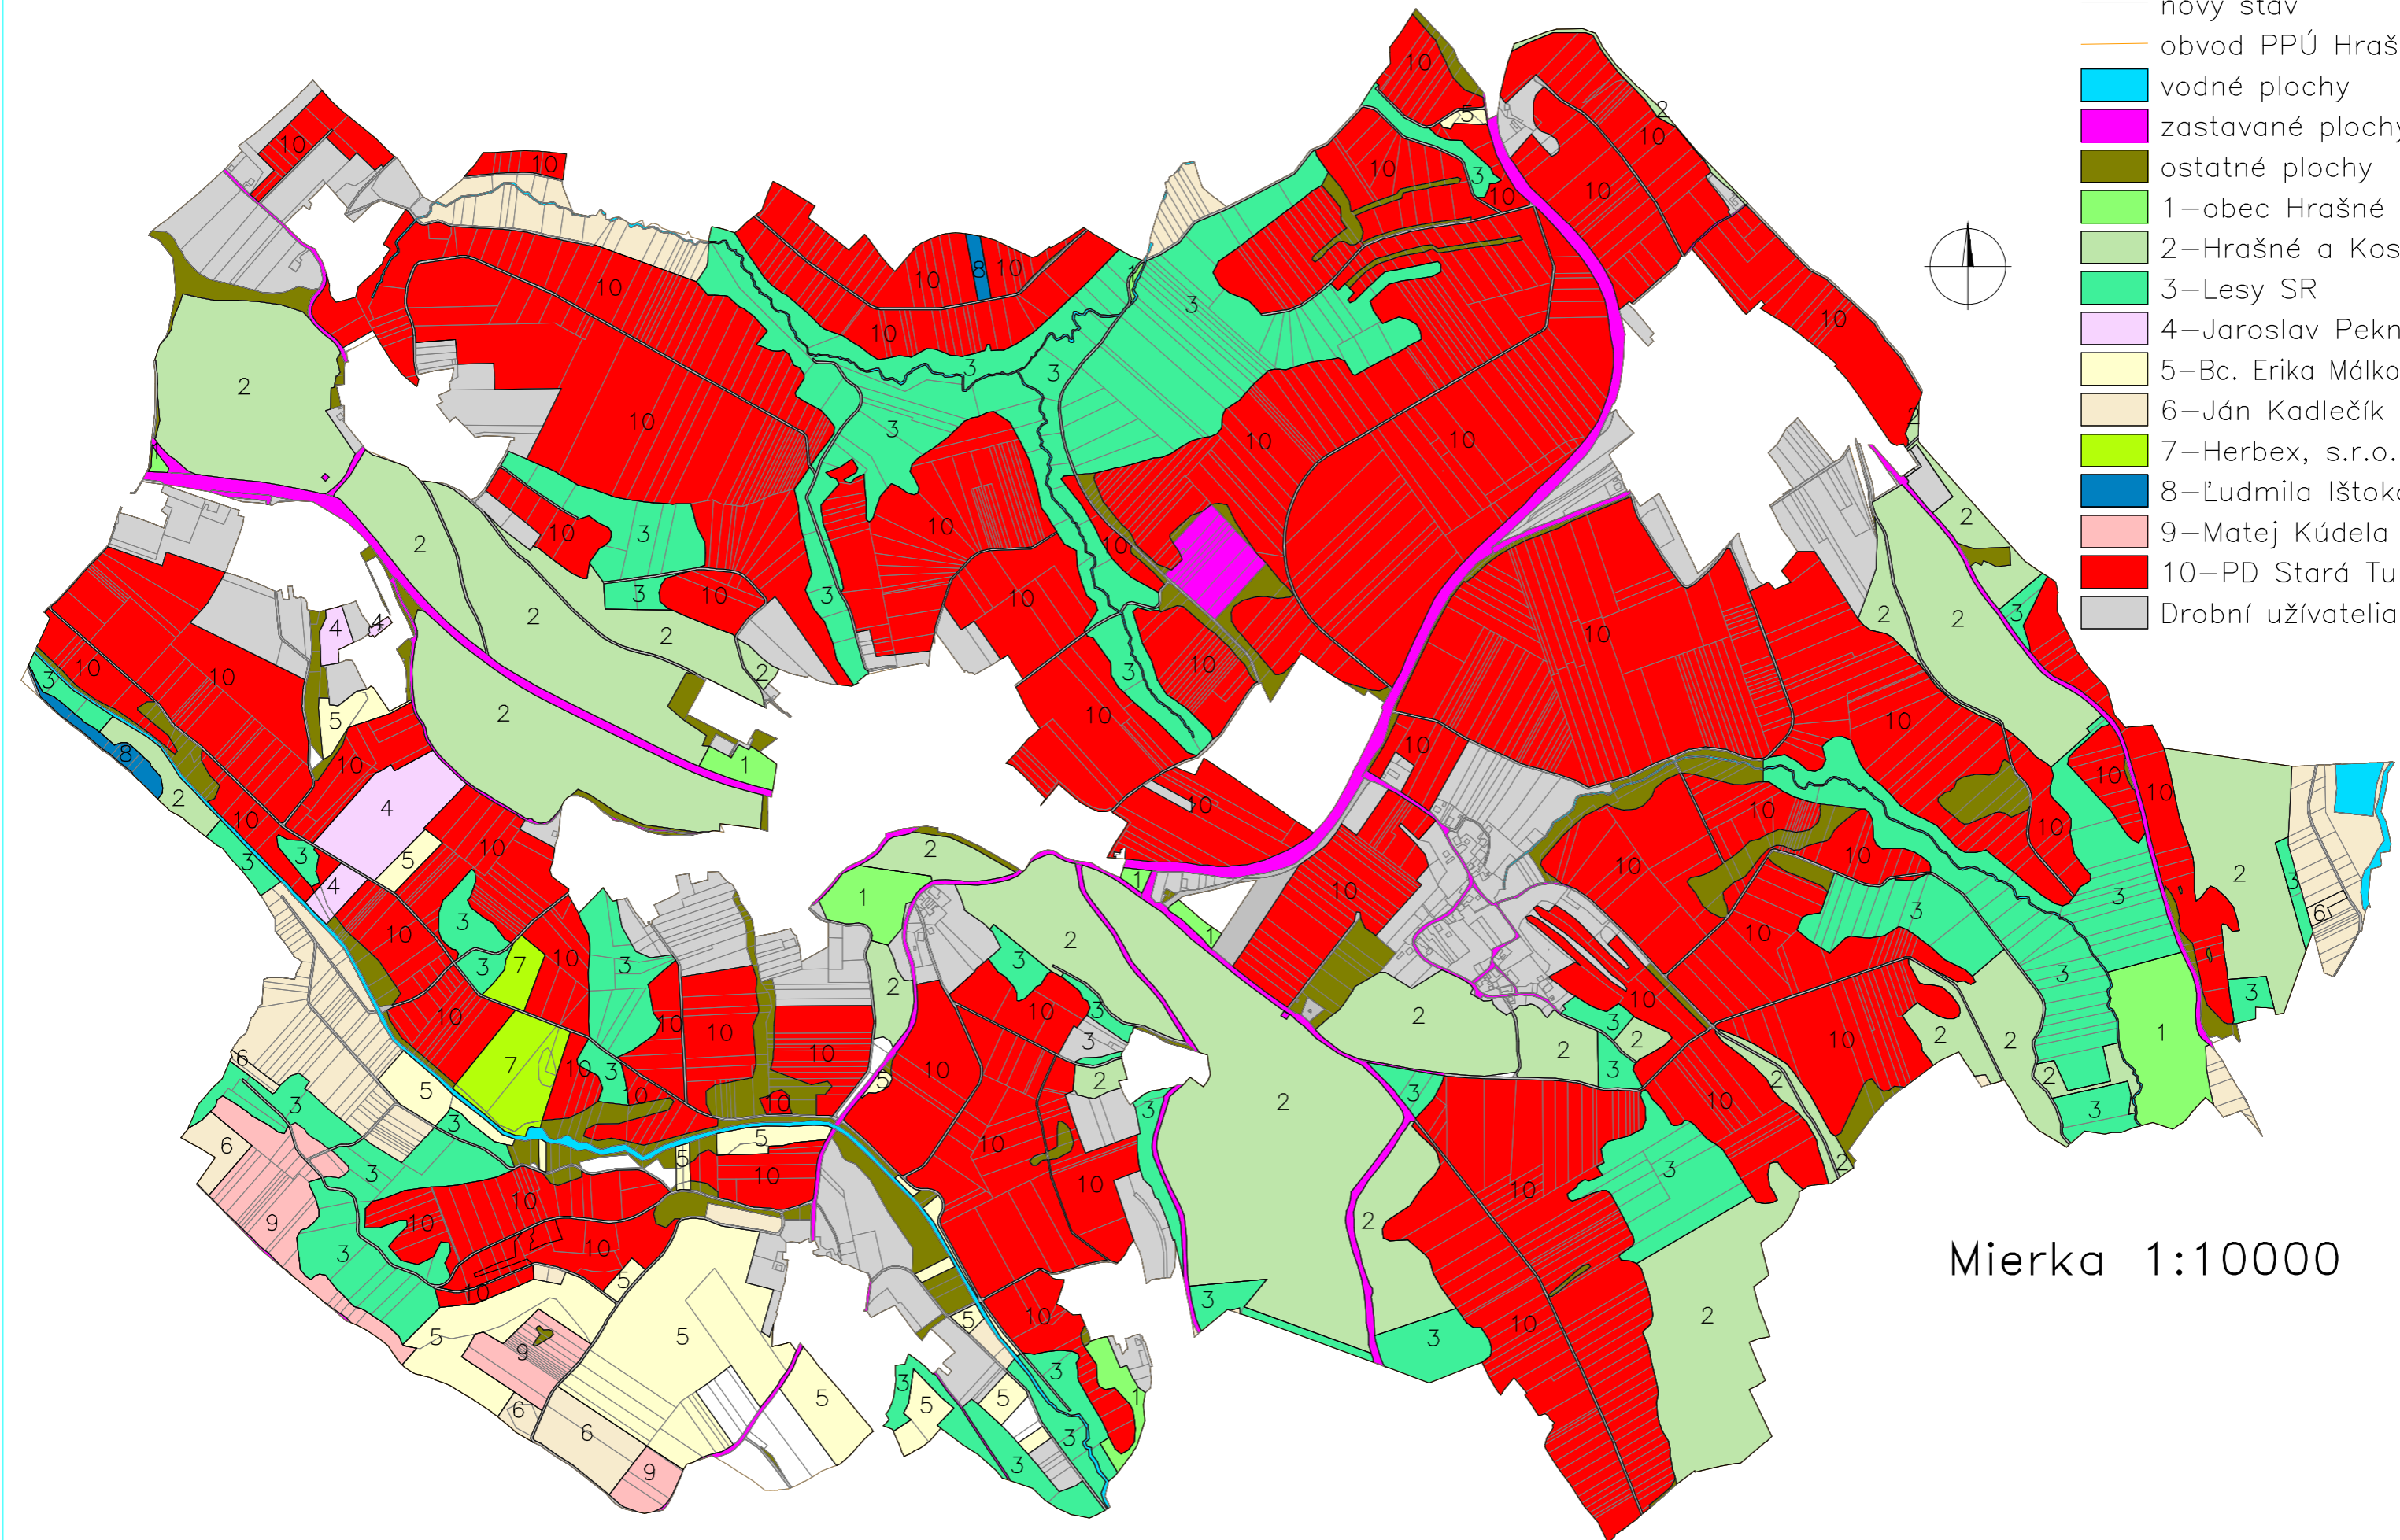

Grafická časť postupu prechodu na hospodárenie v novom usporiadaní

LEGENDA

- nový stav
- obvod PPÚ Hrašné
- vodné plochy
- zastavané plochy
- ostatné plochy
- 1—obec Hrašné
- 2—Hrašné a Kostolné
- 3—Lesy SR
- 4—Jaroslav Pecník
- 5—Bc. Erika Málková
- 6—Ján Kadlečík
- 7—Herbex, s.r.o.
- 8—Ľudmila Ištoková
- 9—Matej Kúdela
- 10—PD Stará Turá
- Drobní užívatelia

Mierka 1:10000